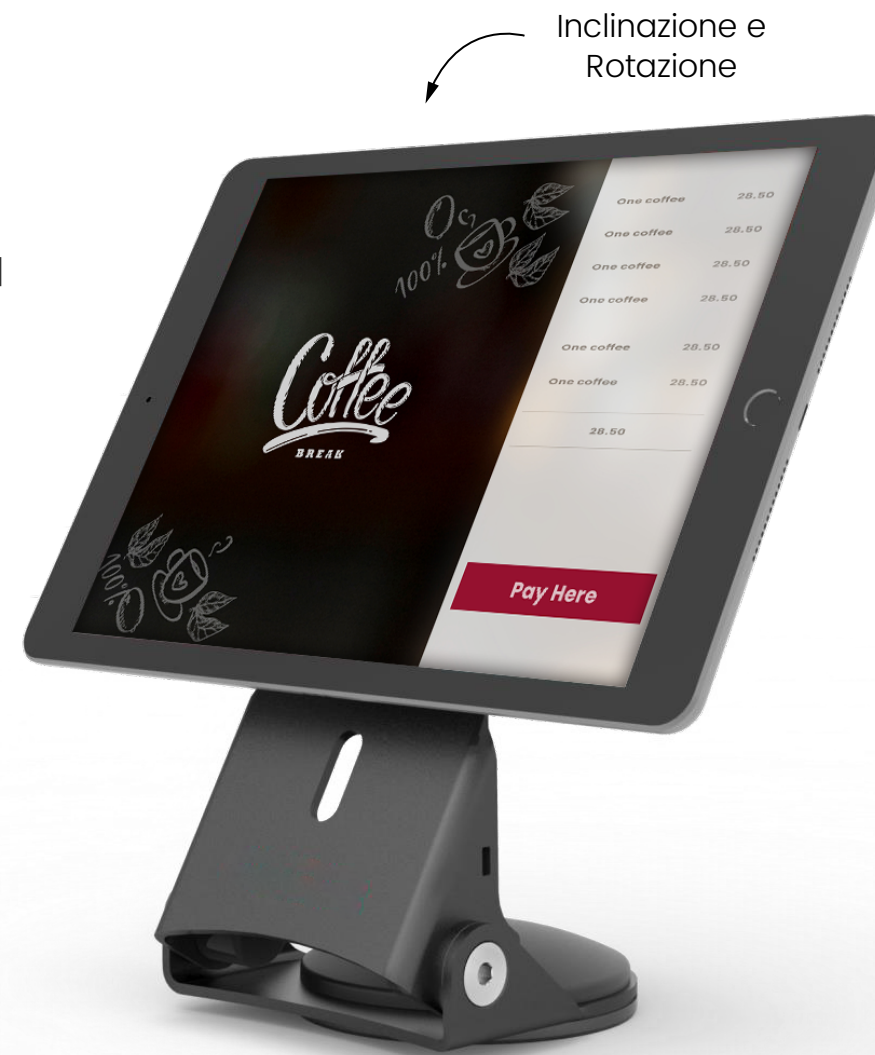

# Magnetix Rise

Combinazione di utilizzo sullo stand o in mano

Compatibile   Microsoft Surface  SAMSUNG Galaxy Tab

- Compatible con tutti i tablet e gli iPad
- Modalità visualizzazione orizzontale / verticale
- Ancoraggio con cavo di sicurezza sempre attivo
- Supporto girevole e inclinabile con gestione dei cavi
- Opzioni base: con viti, adesiva o autoportante

# Grip and Dock

Goditi l'utilizzo sullo stand e in mobilità

Compatibile

- Soluzione universale
- Sistema di blocco rapido con chiave
- Rotazione dello schermo a 360°
- Montaggio a parete o bancone
- Inclinazione regolabile
- Opzioni base: con viti, adesiva, girevole

**SKU:** iPad 10.2-inch: 189BGRPLCK

# mPOS Eco System

Mix & Match per il tuo setup perfetto

Compatibile   Microsoft Surface  SAMSUNG Galaxy Tab

- Supporto SlideDock a blocco rapido per terminali POS
- Utilizzo in integrazione sul tablet
- Installazione a bancone o a parete
- Impugnatura ergonomica di sicurezza con rotazione
- Custodia (edge band) rugged con retro aperto