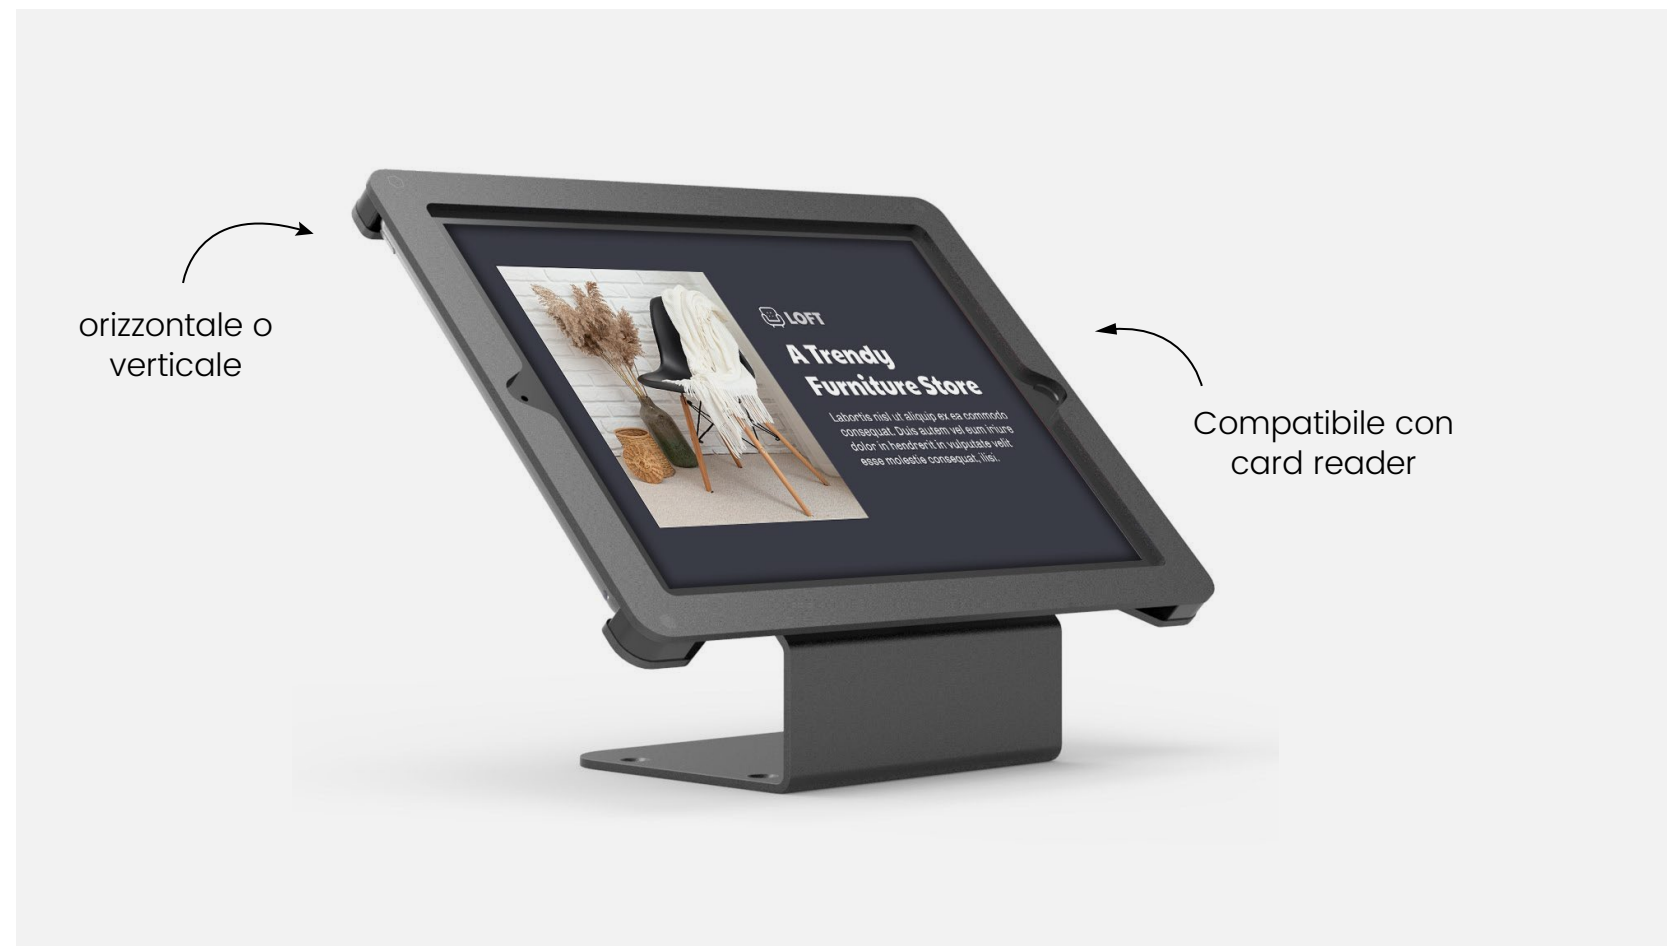

Flex Arm

Massimizza le tue opzioni di posizionamento

Compatibile Microsoft Surface SAMSUNG Galaxy Tab

- Curvatura del braccio fino a 90 gradi
- Gestione dei cavi integrata
- Modalità orizzontale o verticale
- Base con viti, adesiva opzionale
- Ricarica continua del tablet

SKUs: Flex: 159B, Space Tablet Enclosure: 211SENB

Classic 45

per un'installazione semplice e sicura

Compatibile Microsoft Surface SAMSUNG Galaxy Tab

- Angolazione fissa a 45 gradi
- Supporto da parete o bancone
- Modalità orizzontale o verticale
- Realizzato in alluminio di alta qualità
- Compatibile con tutti i nostri enclosures per tablet

SKUs

Classic 45 SKU: 101B, Axis Tablet Enclosure SKU: 102AXSB